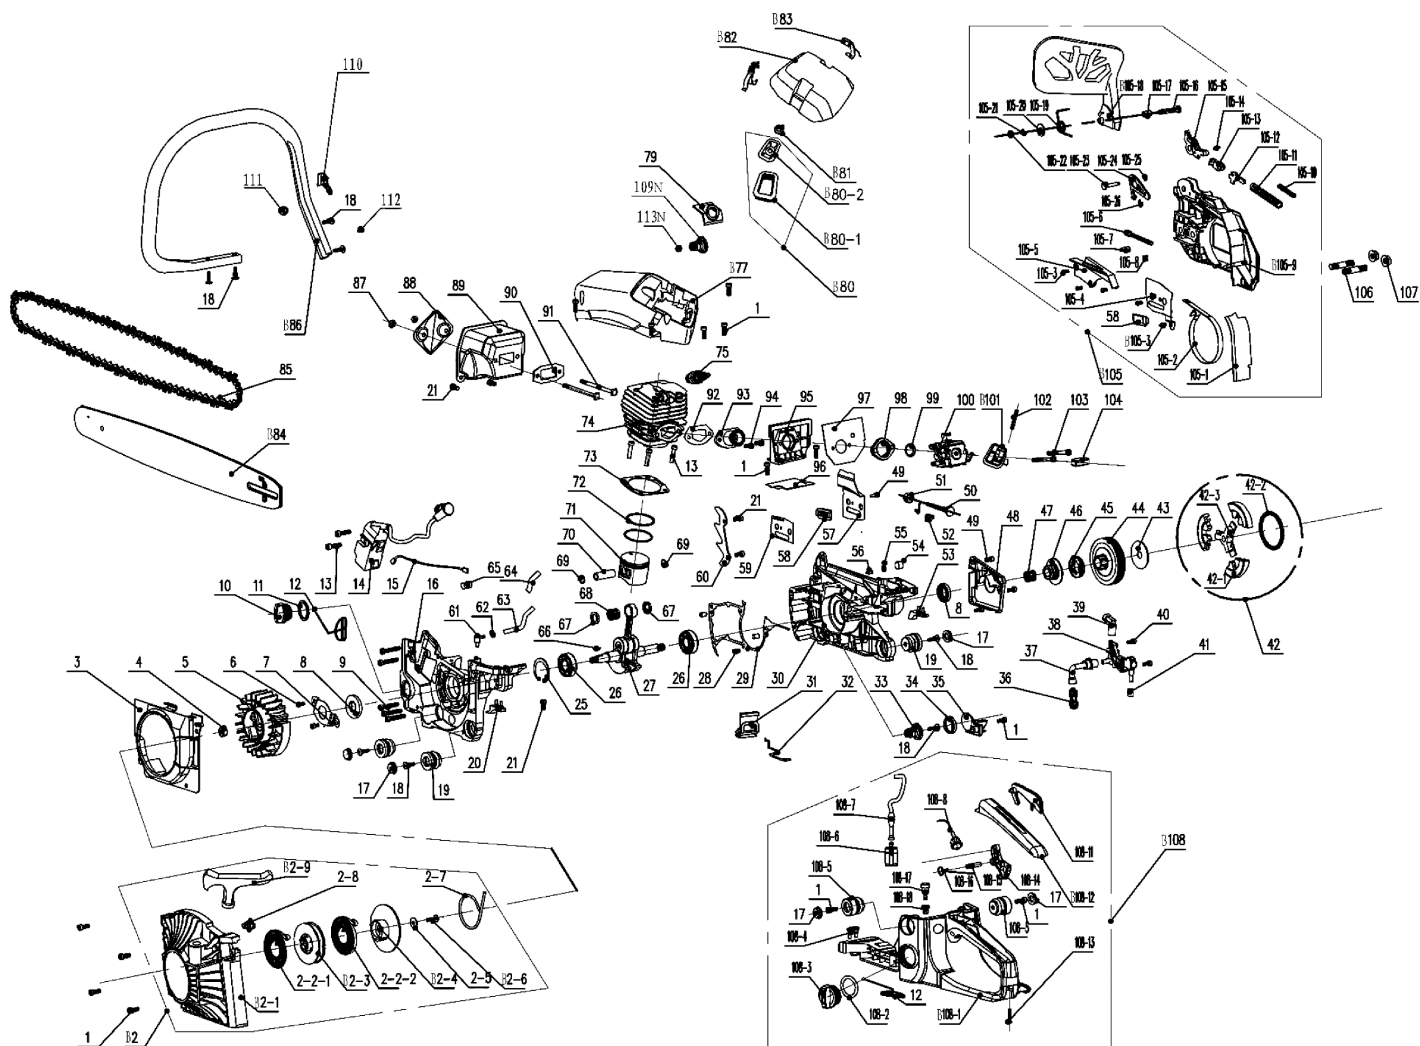

PT 445

ПИЛА ЦЕПНАЯ БЕНЗИНОВАЯ

АРТИКУЛ: 220 10 4445

EAN8 - 21001024

РЕЛИЗ: 07.2021

ДЕТАЛИРОВКА ИЗДЕЛИЯ

PATRIOT

РИСУНОК А
АРТИКУЛ: 220 10 4445

#	АРТИКУЛ	ОПИСАНИЕ	КОЛ-ВО
B2	001516853	Стартер в сборе	1
3	001516854	Кожух маховика	1
5	001516855	Маховик (1E43F)	1
8	001516856	Сальник	2
10-12	001516857	Крышка масляного бака в сборе	1
14	001516858	Катушка зажигания (1E43F)	1
16	001516859	Картер левая часть (43F/45F)	1
17, 19	001516860	Амортизатор картера в сборе (43F/45F)	3
26	001516862	Подшипник 6202	2
27	001516863	Коленвал (1E43F)	1
29	001516864	Прокладка картера (43F/45F)	1
30	001516865	Картер правая часть (43F/45F)	1
31	001516866	Пыльник тяги курка газа	1
32	001516867	Тяга курка газа	1
35	001516868	Уловитель цепи	1
36	001516869	Масляный фильтр	1
37	001516870	Трубка масляного фильтра	1
38	001516871	Масляный насос (43F/45F)	1
39	001516872	Сопло масляного насоса	1
41	001516873	Губка масляного насоса	1